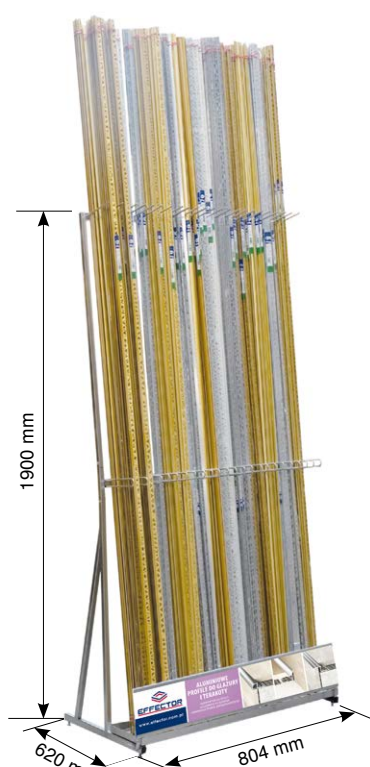

WIESZAK/HANGER

13 zawieszek | 13 hooks | 13 Anhänger

STOJAK DO LISTEW BLATOWYCH

TABLE TOP PROFILES EXPOSITOR

STOJAK DO LISTEW PRZYBLATOWYCH Z SZUFLADĄ

TABLE TOP PROFILES EXPOSITOR WITH DRAWER
25 przegródek | 25 compartments | 25 Fächer

EFFECT IMPRESJA

25 przegródek | 25 compartments | 25 Fächer

EFFECT IMPRESJA 80

16 przegródek | 16 compartments | 16 Fächer

EFFECT EFFECTA / CLASSIC

17 przegródek | 17 compartments | 17 Fächer

EFFECT EFFECTA / CLASSIC

Szafki (metalowe) do wykończeń
Metal cabinets for accessories | Metallschränke für Zubehör

	WYMIAR [mm] dimensions Abmessungen a x b x c	WAGA [kg] weight Gewicht
10 SZUFLAD - 5X2 DRAWERS SCHUBLADEN	1230 X 455 X 510	50
10 SZUFLAD - 2X5 DRAWERS SCHUBLADEN	510 X 1085 X 510	50
18 SZUFLAD - 6X3 DRAWERS SCHUBLADEN	1280 X 660 X 515	90
20 SZUFLAD - 5X4 DRAWERS SCHUBLADEN	1230 X 880 X 510	100
20 SZUFLAD - 4X5 DRAWERS SCHUBLADEN	990 X 1085 X 510	100
25 SZUFLAD - 5X5 DRAWERS SCHUBLADEN	1230 X 1085 X 510	120
30 SZUFLAD - 5X6 DRAWERS SCHUBLADEN	1230 X 1300 X 510	150

EFFECT EASY BOX

48 przegródek | 48 compartments | 48 Fächer

EFFECT PRAKTIKER

64 przegródek | 64 compartments | 64 Fächer