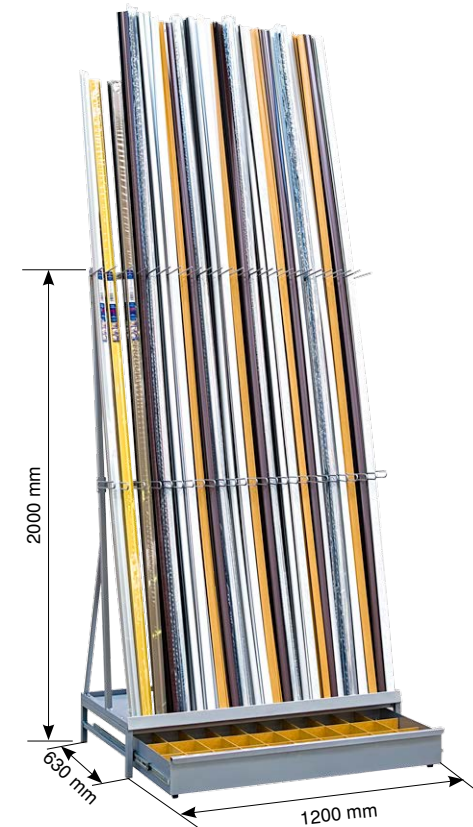

EKSPOZYTORY

STANDS | DISPLAYS

EFFECT 40 TRIO

60 zawieszek | 60 hooks | 60 Anhänger

EFFECT 60 TRIO

90 zawieszek | 90 hooks | 90 Anhänger

EFFECT MAGO

192 zawieszek | 192 hooks | 192 Anhänger

WIESZAK/HANGER

13 zawieszek | 13 hooks | 13 Anhänger

STOJAK DO LISTEW BLATOWYCH

TABLE TOP PROFILES EXPOSITOR

STOJAK DO LISTEW PRZYBLATOWYCH Z SZUFLADĄ

TABLE TOP PROFILES EXPOSITOR WITH DRAWER
25 przegródek | 25 compartments | 25 Fächer

EFFECT IMPRESJA

25 przegródek | 25 compartments | 25 Fächer

EFFECT IMPRESJA 80

16 przegródek | 16 compartments | 16 Fächer

EFFECT EFFECTA / CLASSIC

17 przegródek | 17 compartments | 17 Fächer

EFFECT EFFECTA / CLASSIC

EFFECT EASY BOX

48 przegródek | 48 compartments | 48 Fächer

EFFECT PRAKTIKER

64 przegródek | 64 compartments | 64 Fächer