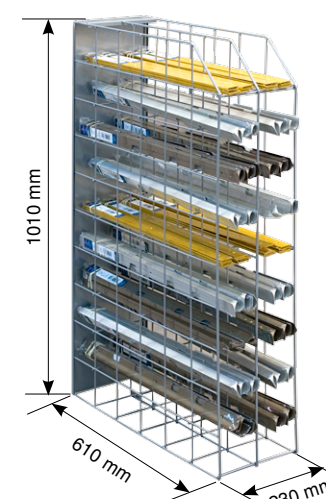

EKSPOZYTORY

STANDS | DISPLAYS

EFFECT 40 TRIO

60 zawieszek | 60 hooks | 60 Anhänger

EFFECT 60 TRIO

90 zawieszek | 90 hooks | 90 Anhänger

EFFECT MAGO

192 zawieszek | 192 hooks | 192 Anhänger

WIESZAK/HANGER

13 zawieszek | 13 hooks | 13 Anhänger

STOJAK DO LISTEW BLATOWYCH

TABLE TOP PROFILES EXPOSITOR

STOJAK DO LISTEW PRZYBLATOWYCH Z SZUFLADĄ

TABLE TOP PROFILES EXPOSITOR WITH DRAWER
25 przegródek | 25 compartments | 25 Fächer

EFFECT IMPRESJA

25 przegródek | 25 compartments | 25 Fächer

EFFECT IMPRESJA 80

16 przegródek | 16 compartments | 16 Fächer

EFFECT EFFECTA / CLASSIC

17 przegródek | 17 compartments | 17 Fächer

EFFECT EFFECTA / CLASSIC

EFFECT EASY BOX

48 przegródek | 48 compartments | 48 Fächer

EFFECT PRAKTIKER

64 przegródek | 64 compartments | 64 Fächer