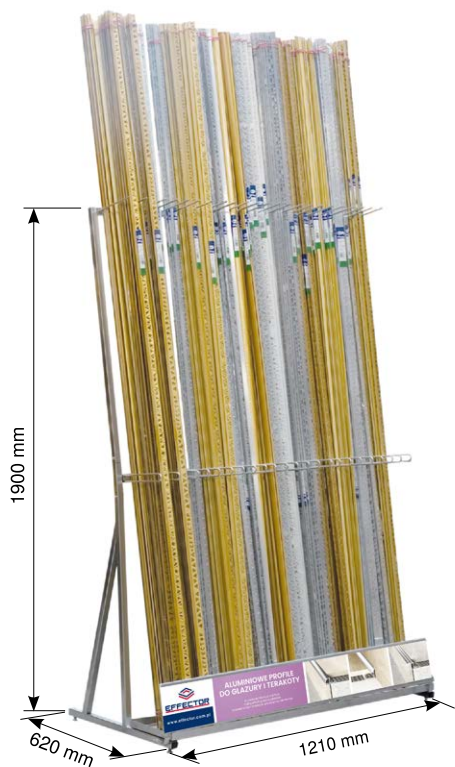

WIESZAK/HANGER

13 zawieszek | 13 hooks | 13 Anhänger

STOJAK DO LISTEW BLATOWYCH

TABLE TOP PROFILES EXPOSITOR

STOJAK DO LISTEW PRZYBLATOWYCH Z SZUFLADĄ

TABLE TOP PROFILES EXPOSITOR WITH DRAWER
25 przegródek | 25 compartments | 25 Fächer

EFFECT IMPRESJA

25 przegródek | 25 compartments | 25 Fächer

EFFECT IMPRESJA 80

16 przegródek | 16 compartments | 16 Fächer

EFFECT EFFECTA / CLASSIC

17 przegródek | 17 compartments | 17 Fächer

EFFECT EFFECTA / CLASSIC

Szafki (metalowe) do wykończeń
Metal cabinets for accessories | Metallschränke für Zubehör

	WYMIAR [mm] dimensions Abmessungen a x b x c	WAGA [kg] weight Gewicht
10 SZUFLAD - 5X2 DRAWERS SCHUBLADEN	1230 X 455 X 510	50
10 SZUFLAD - 2X5 DRAWERS SCHUBLADEN	510 X 1085 X 510	50
18 SZUFLAD - 6X3 DRAWERS SCHUBLADEN	1280 X 660 X 515	90
20 SZUFLAD - 5X4 DRAWERS SCHUBLADEN	1230 X 880 X 510	100
20 SZUFLAD - 4X5 DRAWERS SCHUBLADEN	990 X 1085 X 510	100
25 SZUFLAD - 5X5 DRAWERS SCHUBLADEN	1230 X 1085 X 510	120
30 SZUFLAD - 5X6 DRAWERS SCHUBLADEN	1230 X 1300 X 510	150

EFFECT EASY BOX

48 przegródek | 48 compartments | 48 Fächer

EFFECT PRAKTIKER

64 przegródek | 64 compartments | 64 Fächer