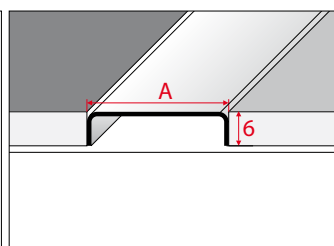

PROFIL ZAKOŃCZENIOWY

ENDING STRIP  
ABSCHLUSSLEISTE

DŁUGOŚĆ [m]  
Length | Länge **2,5**

KOLOR  
Colour | Farbe P, S

	A	B
<b>N10</b>	9	9
<b>N11</b>	11	11
<b>N12</b>	12,5	12,5

N10-12

PROFIL FUGOWY

JOINT STRIP  
FUGENPROFIL

DŁUGOŚĆ [m]  
Length | Länge **2,5**

KOLOR  
Colour | Farbe P, S

	A
<b>N13</b>	14
<b>N14</b>	25

N13-14

PROFIL DEKORACYJNY

DECORATIVE STRIP  
ZIERLEISTE

DŁUGOŚĆ [m]  
Length | Länge **2,5**

KOLOR  
Colour | Farbe P, S

	A
<b>N15</b>	25
<b>N16</b>	40

N15-16

KĄTOWNIK

ANGLE BAR  
L PROFIL

DŁUGOŚĆ [m]  
Length | Länge **2,5**

KOLOR  
Colour | Farbe P, S

	A
<b>N17</b>	25
<b>N18</b>	30
<b>N19</b>	40

N17-19