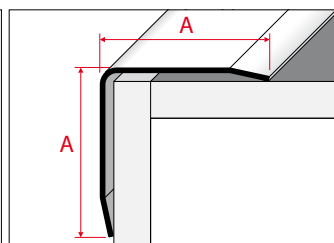

DŁUGOŚĆ [m]  
Length | Länge **2,5**

KOLOR  
Colour | Farbe P, S

	A
<b>N13</b>	14
<b>N14</b>	25

N13-14

PROFIL DEKORACYJNY

DECORATIVE STRIP  
ZIERLEISTE

DŁUGOŚĆ [m]  
Length | Länge **2,5**

KOLOR  
Colour | Farbe P, S

	A
<b>N15</b>	25
<b>N16</b>	40

N15-16

KĄTOWNIK

ANGLE BAR  
L PROFIL

DŁUGOŚĆ [m]  
Length | Länge **2,5**

KOLOR  
Colour | Farbe P, S

	A
<b>N17</b>	25
<b>N18</b>	30
<b>N19</b>	40

N17-19