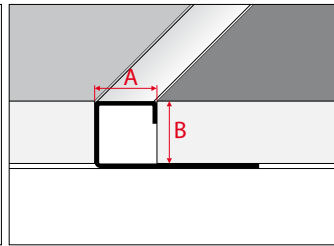

PROFIL ZAKOŃCZENIOWY

ENDING STRIP
ABSCHLUSSLEISTE

DŁUGOŚĆ [m]
Length | Länge **2,5**

KOLOR
Colour | Farbe P, S

	A	B
N10	9	9
N11	11	11
N12	12,5	12,5

N10-12

PROFIL FUGOWY

JOINT STRIP
FUGENPROFIL

DŁUGOŚĆ [m]
Length | Länge **2,5**

KOLOR
Colour | Farbe P, S

	A
N13	14
N14	25