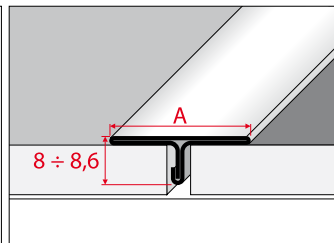

PROFIL ZAKOŃCZENIOWY

ENDING STRIP  
ABSCHLUSSLEISTE

DŁUGOŚĆ [m]  
Length | Länge **2,5**

KOLOR  
Colour | Farbe P, S

	A	B
<b>N10</b>	9	9
<b>N11</b>	11	11
<b>N12</b>	12,5	12,5

N10-12

PROFIL FUGOWY

JOINT STRIP  
FUGENPROFIL

DŁUGOŚĆ [m]  
Length | Länge **2,5**

KOLOR  
Colour | Farbe P, S

	A
<b>N13</b>	14
<b>N14</b>	25

N13-14

PROFIL DEKORACYJNY

DECORATIVE STRIP  
ZIERLEISTE

DŁUGOŚĆ [m]  
Length | Länge **2,5**

KOLOR  
Colour | Farbe P, S