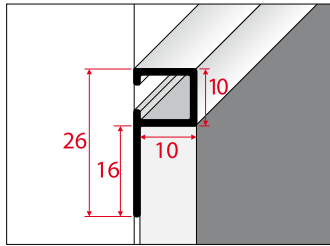

ENDING PROFILE

ДЛИНА [м]
Length

2,5