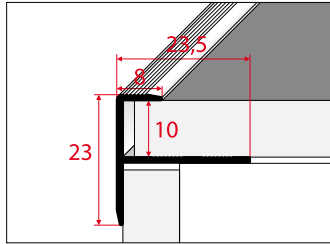

STAIR PROFILE FOR TILES

ДЛИНА [м]
Length

1,0

2,0

2,5

3,0

ПРОФИЛЬ ОКАНТОВОЧНЫЙ

A86