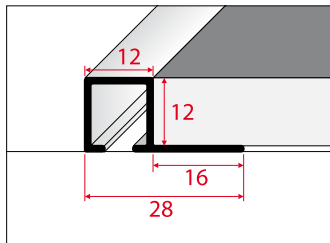

ПРОФИЛЬ ОКАНТОВОЧНЫЙ

A88

ENDING PROFILE

ДЛИНА [м]
Length

2,5

ВНУТРЕННИЙ

INNER STRIP

ДЛИНА [м]
Length