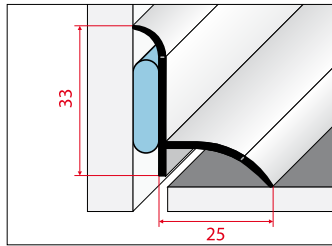

ПРОФИЛЬ ДЛЯ ВАННЫ САМОКЛЕЮЩИЙСЯ С АКСЕССУАРАМИ

BATH STRIP SELF-ADHESIVE WITH ACCESSORIES

ДЛИНА [м]
Length **1,83**

Цвет
Colour **8000**

Аксессуары: 2 x внутренний уголок,
оканчание правое или левое
Accessories: 2 x internal corner profile, right and left ending

Пакуется по 22 шт.
Packed by 22 pcs.

PVC

P56

ЦВЕТ P61
P61 - COLOURING

701 БЕЛЫЙ
WHITE

702 БЕЛЫЙ
WHITE MARBLED

703 СВЕТЛЫЙ БУК
LIGHT BEECH

704 СВЕТЛЫЙ ДУБ
LIGHT OAK

705 БЕЖ
BEIGE

707 ОРЕХ
NUT

709 ВЕНГЕ
WENGE

801 БЛЕСТЯЩЕЕ
СЕРЕБРО
SHINING SILVER

802 СЕРЕБРЯНЫЙ
МАТОВЫЙ
MATT SILVER

8800 ЧЁРНЫЙ
BLACK