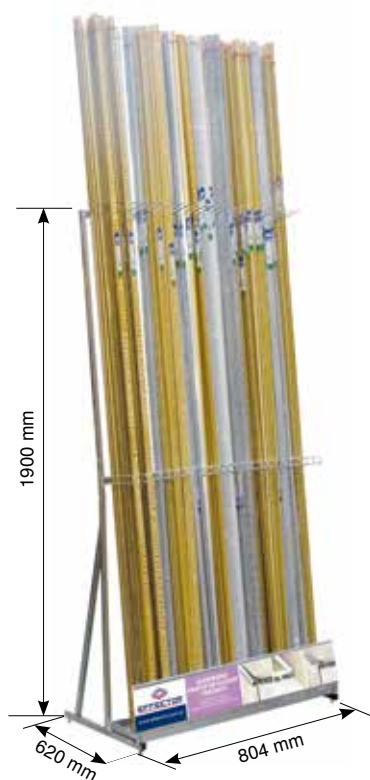

EFFECT IMPRESJA 80

16 перегородок | 16 compartments