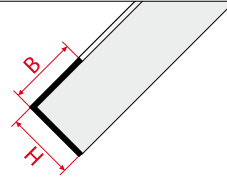

B	H
F14	15	15
F15	20	20
F16	25	25
F19	10	10
F20	20	10
F21	30	30
F22	40	40

PVC