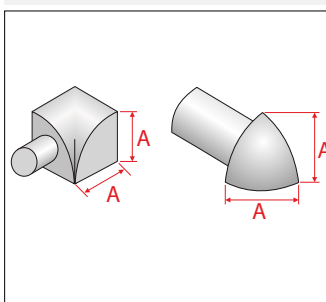

S ЦВЕТ
Colour

P, S

	A
NZZ04 NZW04	8
NZZ05 NZW05	10
NZZ06 NZW06	12,5

ZAM