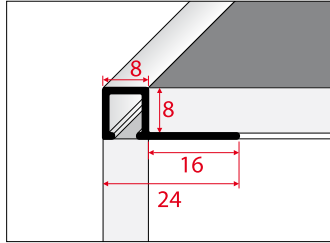

ENDING PROFILE

ДЛИНА [м]
Length

2,5