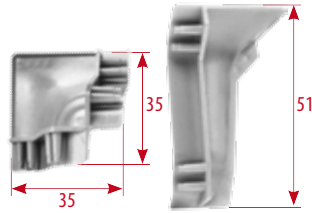

ВНУТРЕННИЙ УГОЛОК

INTERNAL CORNER

профиль пакуется по 25 шт.
Packed by 25 pcs.

PVC

Classic

НАРУЖНЫЙ УГОЛОК

EXTERNAL CORNER

профиль пакуется по 25 шт.
Packed by 25 pcs.

PVC