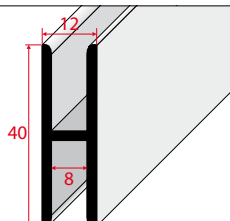

ПРОФИЛЬ "Н"

H-BAR

ДЛИНА [м]
Length

1,0

2,0

3,0 *

B91

АНОДИРОВАННЫЙ АЛЮМИНИЙ