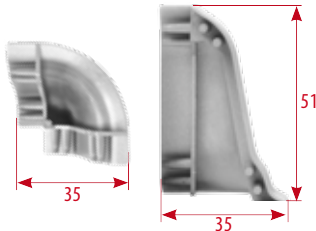

профиль пакуется по 25 шт.
Packed by 25 pcs.

PVC

Classic

НАРУЖНЫЙ УГОЛОК

EXTERNAL CORNER

профиль пакуется по 25 шт.
Packed by 25 pcs.

PVC

Classic