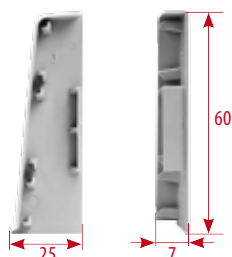

ВНУТРЕННИЙ УГОЛОК

INTERNAL CORNER

профиль пакуется по 25 шт.
Packed by 25 pcs.

PVC

Effecta

НАРУЖНЫЙ УГОЛОК

EXTERNAL CORNER

профиль пакуется по 25 шт.
Packed by 25 pcs.

PVC

Effecta

СОЕДИНИТЕЛЬ

CONNECTOR

профиль пакуется по 25 шт.
Packed by 25 pcs.

PVC

Effecta

ОКОНЧАНИЕ ПРАВОЕ И ЛЕВОЕ

RIGHT AND LEFT ENDING

Пакуется по 25 шт.
(комплект окончание правое и левое)
Packed by 25 pcs.
(right and left ending profile)

PVC

Effecta