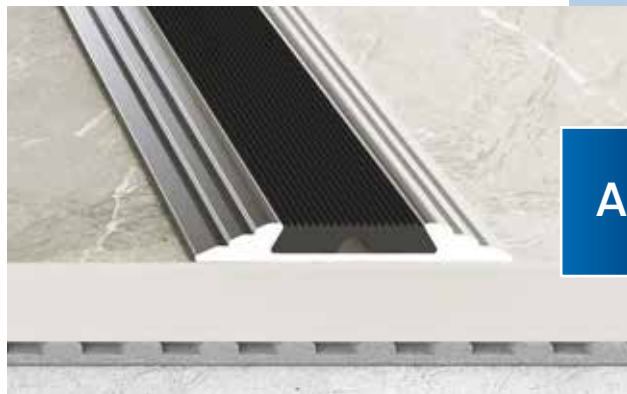

ПРОФИЛЬ ДЛЯ ПОРОГА С АНТИСКОЛЬЗЯЩЕЙ РЕЗИНОВОЙ ВСТАВКОЙ

SILL STRIP WITH ANTI-SLIP INSERT (RUBBER)

ДЛИНА [м]
Length

0,93

1,2 *

1,8

2,7

3,6 *