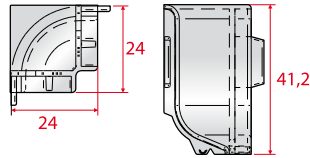

Q63 - ВНУТРЕННИЙ УГОЛОК

Q63 - INTERNAL CORNER

Пакуется по 2 шт.
Packed by 2 pcs.

PVC

Q63

Q63 - НАРУЖНЫЙ УГОЛОК

Q63 - EXTERNAL CORNER

Пакуется по 2 шт.
Packed by 2 pcs.

PVC