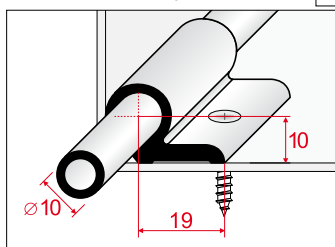

ДЛИНА [м]
Length

0,8 0,9 1,0 1,2* 1,35*