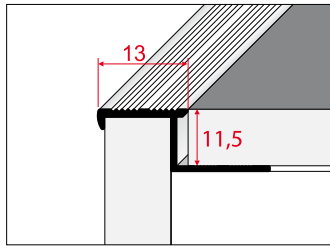

ДЛИНА [м]
Length

1,0

2,0

2,5

3,0