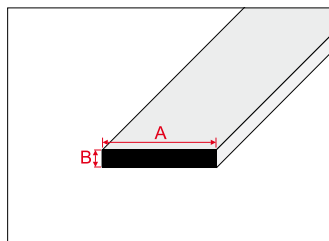

A	B
B00	15	3
B01	20	3
B02	25	2
B03	25	3
B04	40	3
B05	50	2