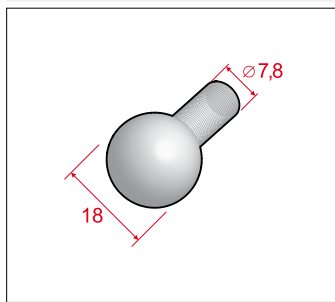

ПРОФИЛЬ ДЛЯ ЗАКРЕПЛЕНИЯ КРАЕВ ПОКРЫТИЙ

A01

FLOOR COVERING EDGE FIXING STRIP

ДЛИНА [м]
Length

0,9 1,2* 1,8 2,7 3,6*

КОВРОДЕРЖАТЕЛЬ ДЛЯ СТУПЕНЕК С КРЕПЛЕНИЕМ

A06

STAIR FLOOR-CLOTH FASTENING BAR WITH MOUNTING HOLDER

ДЛИНА [м]
Length

0,8 0,9 1,0 1,2* 1,35*

Пакуется по 3 шт.
Packed by 3 pcs.

НАКОНЕЧНИК ДЛЯ СТЕРЖНЯ – СФЕРИЧЕСКИЙ

A06
Z2

ENDS FOR BARS - BALL TYPE

Пакуется по 2 шт.
Packed by 2 pcs.

ОТДЕЛОЧНЫЙ ПРОФИЛЬ

A63

EDGING STRIP

Длина [м]
Length

0,9 1,2* 1,8 2,7 3,6*