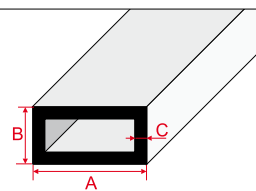

3,0*

	A	B	C
B50	12	10	1
B52	20	10	2

ТРУБА КВАДРАТНАЯ

B53-55

SQUARE TUBE

ДЛИНА [м]
Length

1,0

2,0