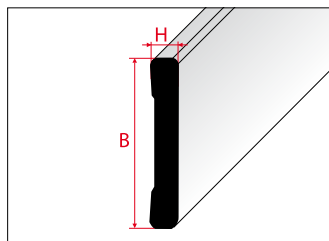

B	H	ЦВЕТ Colour
F01	40	6	8000, 0240, 0270
F02	50	7	8000
F03	60	8	8000
F04	70	9	8000

PVC