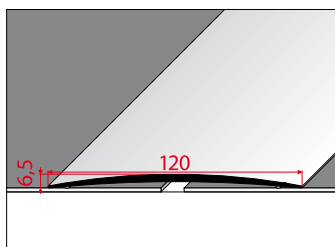

ПРОФИЛЬ СОЕДИНИТЕЛЬНЫЙ

A73

JOINING STRIP

ДЛИНА [м]
Length

1,0 2,0 3,0

ПРОФИЛЬ СОЕДИНИТЕЛЬНЫЙ

A76

JOINING STRIP