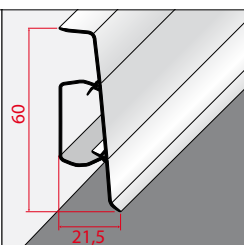

ПЛИНТУС ПВХ

Effecta

PVC SKIRTING BOARD

ДЛИНА [м]
Length

2,5

профиль пакується по 27 шт.
Packed by 27 pcs.

ВНУТРЕННИЙ УГОЛОК

INTERNAL CORNER