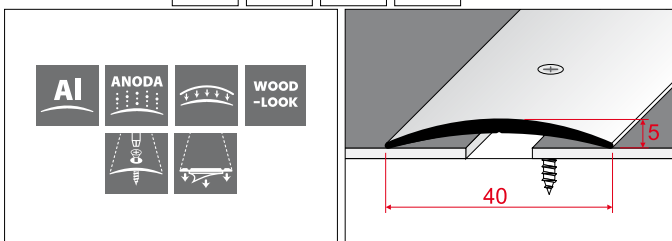

ПРОФИЛЬ СОЕДИНИТЕЛЬНЫЙ

JOINING STRIP

ДЛИНА [м]
Length

0,93

1,8

2,7

3,6 *