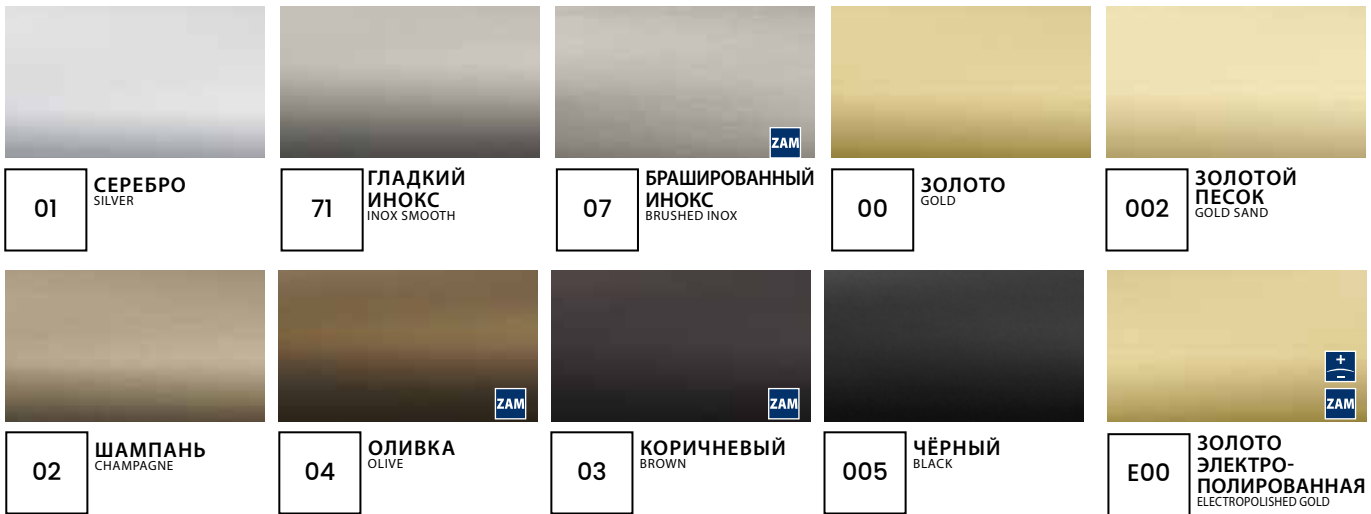

АНОДИРОВАННЫЙ АЛЮМИНИЙ

ANODISED ALUMINIUM