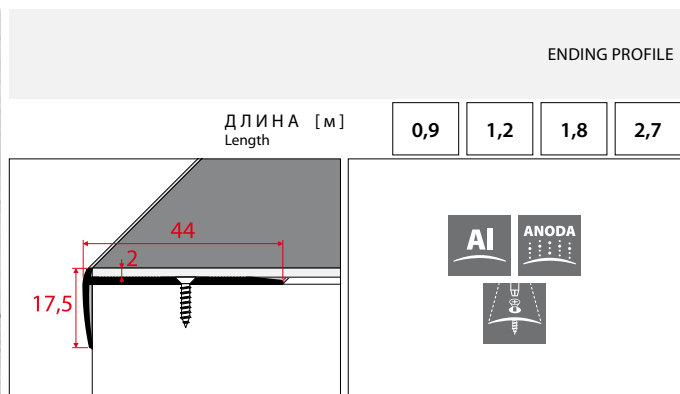

ДЛИНА [м]
Length

1,0	2,0
-----	-----

E66

ПРОФИЛЬ БЫСТРОМОНТИРУЕМЫЙ

QUICK-MOUNTED BAR

ДЛИНА [м]
Length

1,0	2,0
-----	-----

E68

EDGING STRIP

Длина [м]
Length

0,9 1,2* 1,8 2,7 3,6*

EDGE PROFILE

ДЛИНА [м]
Length

1,0

2,0

3,0

ОТДЕЛОЧНЫЙ ПРОФИЛЬ

C24

ОТДЕЛОЧНЫЙ ПРОФИЛЬ

C25

ОТДЕЛОЧНЫЙ ПРОФИЛЬ

ENDING PROFILE

ДЛИНА [м] Length	0,9	1,2	1,8	2,7
---------------------	-----	-----	-----	-----

Technical drawing of profile C26 showing dimensions: 18,5 (height), 3 (width), and 44 (width).