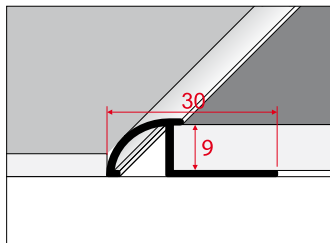

ДЛИНА [м]
Length

1,0

2,0

2,5

3,0