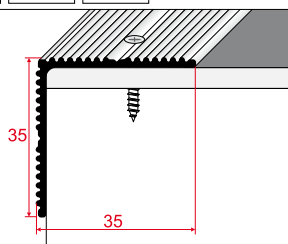

УГОЛОК 35 X 35

ANGLE BAR

ДЛИНА [м]
Length

0,9

1,2 *

1,8

2,7

3,6 *