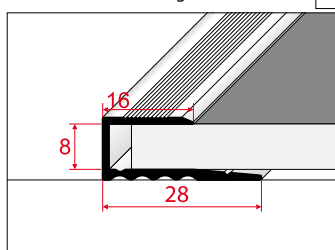

EDGING STRIP

Длина [м]
Length

0,9 1,2* 1,8 2,7 3,6*

EDGE PROFILE

ДЛИНА [м]
Length

1,0

2,0

3,0