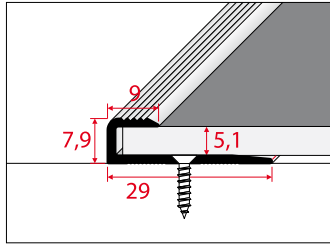

ENDING PROFILE

Длина [м]
Length

0,9

1,8

2,7