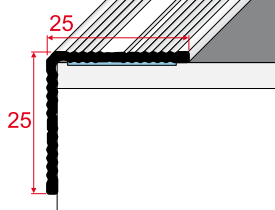

УГОЛОК 25 X 25

ANGLE BAR

ДЛИНА [м]
Length

0,9

1,2 *

1,8

2,7

3,6 *

Анодированный - рифлёный.
Финиш-плёнка - гладкая.
Anodised aluminium - with grooves.
Veneered aluminium - smooth.