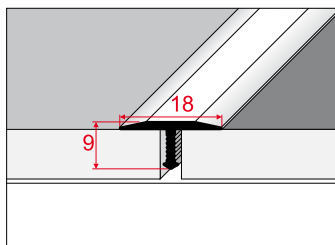

JOINING STRIP

ДЛИНА [м]
Length

1,0