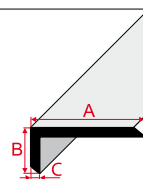

B24-25

ШВЕЛЛЕР

CHANNEL BAR

ДЛИНА [м]
Length

1,0

2,0

3,0*

	A	B	C
B30	10	10	1,5