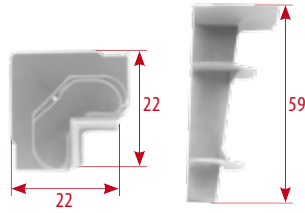

ВНУТРЕННИЙ УГОЛОК

INTERNAL CORNER

профиль пакуется по 25 шт.
Packed by 25 pcs.

PVC

Effecta

НАРУЖНЫЙ УГОЛОК

EXTERNAL CORNER

профиль пакуется по 25 шт.
Packed by 25 pcs.

PVC