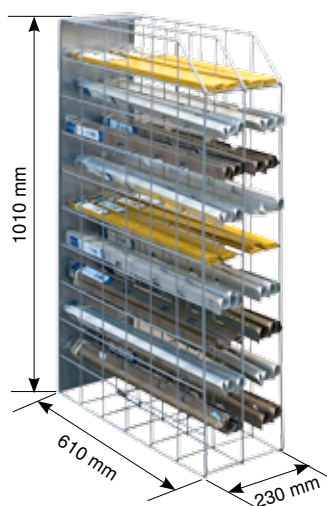

ПОДСТАВКА ДЛЯ ПРОФИЛЕЙ ДЛЯ СТОЛЕШНИЦ

TABLE TOP PROFILES EXPOSITOR