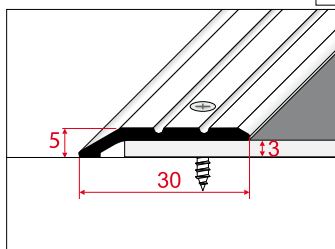

ДЛИНА [м]
Length

0,9 1,2* 1,8 2,7 3,6*