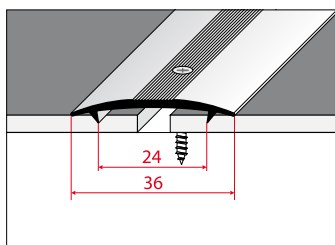

JOINING PROFILE

ДЛИНА [м]
Length

1,0 2,0 3,0