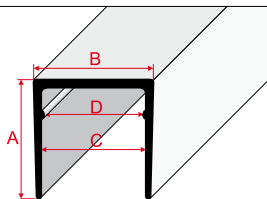

ШВЕЛЛЕР РИФЛЕННЫЙ

RIFFLED CHANNEL BAR

ДЛИНА [м]
Length

1,0

2,0

3,0 *

	A	B	C	D
B60	10	10,9	8,5	7,5
B61	10	12,9	10,5	9,5
B62	10	16,1	13,5	12,5
B63	21	21,1	18,5	17,5

B60-63

ШВЕЛЛЕР

CHANNEL BAR

ДЛИНА [м]
Length

1,0

2,0

3,0 *