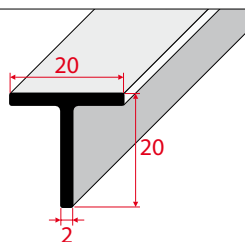

B81

ПРОФИЛЬ Т-ОБРАЗНЫЙ

T-BAR

ДЛИНА [м]
Length

1,0

2,0

3,0 *

B90