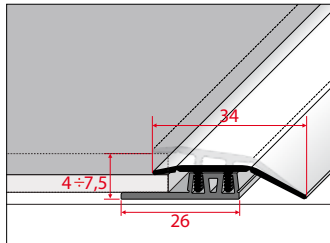

EXPANSION STRIP WITH BASE

Длина [м]
Length

1,0

2,7