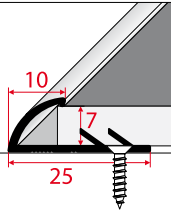

EDGING STRIP

Длина [м]
Length

0,9 1,2* 1,8 2,7 3,6*

EDGE PROFILE

ДЛИНА [м]
Length

1,0

2,0

3,0