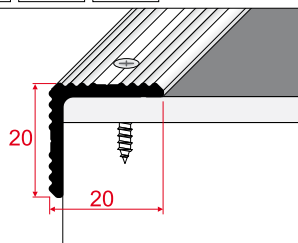

УГОЛОК 20 X 20

ANGLE BAR

ДЛИНА [м]
Length

0,9

1,2 *

1,8

2,7

3,6 *