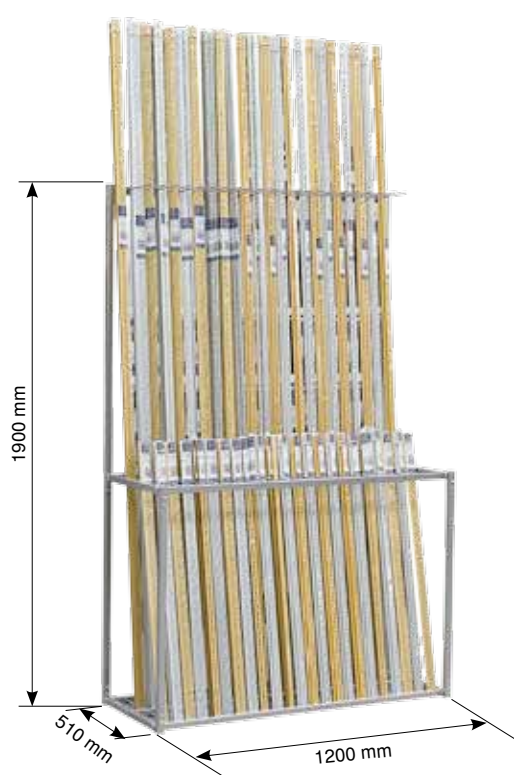

EFFECT IMPRESJA 80

16 перегородок | 16 compartments

EFFECT IMPRESJA

25 перегородок | 25 compartments

EFFECT PRAKTIKER

64 перегородок | 64 compartments

ВЕШАЛКА/HANGER

13 крючков | 13 hooks