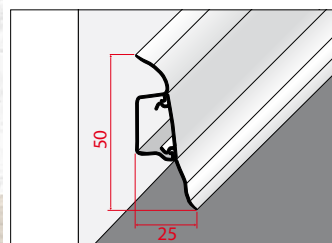

ПЛИНТУС ПВХ

Classic

PVC SKIRTING BOARD

ДЛИНА [м]
Length

2,5

профиль пакуются по 40 шт.
Packed by 40 pcs.

ВНУТРЕННИЙ УГОЛОК

INTERNAL CORNER