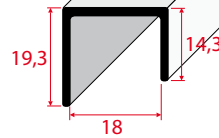

NON-EQUAL SIDED CHANNEL BAR

ДЛИНА [м]
Length

1,0

2,0

3,0*