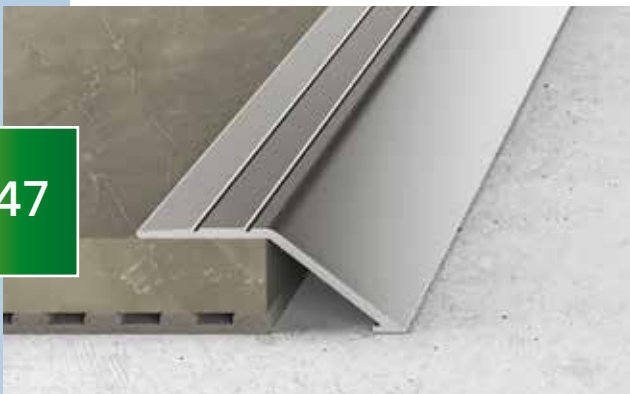

ПРОФИЛЬ ВЫРАВНИВАЮЩИЙ САМОКЛЕЮЩИЙСЯ

A47

DILATATION STRIP SELF-ADHESIVE

ДЛИНА [м] Length	0,9	1,2 *	1,8	2,7	3,6 *
---------------------	-----	-------	-----	-----	-------

ПРОФИЛЬ НАКЛОННЫЙ

A48

APPROACHING STRIP