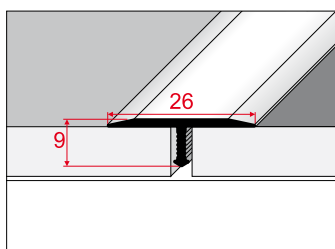

ДЛИНА [м]
Length

1,0

ПРОФИЛЬ СОЕДИНИТЕЛЬНЫЙ

A77

JOINING STRIP

ДЛИНА [м]
Length

1,0

ПРОФИЛЬ СОЕДИНИТЕЛЬНЫЙ