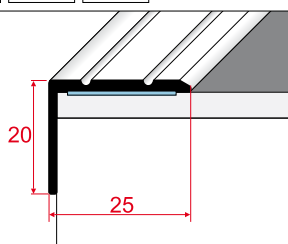

УГОЛОК 25 X 20

ANGLE BAR

ДЛИНА [м]
Length

0,9

1,2 *

1,8

2,7

3,6 *

A36

УГОЛОК 25 X 25

ANGLE BAR

ДЛИНА [м]
Length

0,9

1,2 *

1,8

2,7

3,6 *

Анодированный - рифлёный.
Финиш-плёнка - гладкая.
Anodised aluminium - with grooves.
Veneered aluminium - smooth.