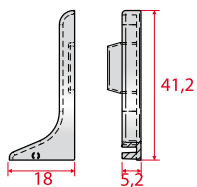

Q63 - ВНУТРЕННИЙ УГОЛОК

Q63 - INTERNAL CORNER

Пакуется по 2 шт.
Packed by 2 pcs.

PVC

Q63

Q63 - НАРУЖНЫЙ УГОЛОК

Q63 - EXTERNAL CORNER

Пакуется по 2 шт.
Packed by 2 pcs.

PVC

Q63

Q63 - СОЕДИНИТЕЛЬ

CONNECTOR

Пакуется по 2 шт.
Packed by 2 pcs.

PVC

Q63

Q63 - ОКОНЧАНИЕ ПРАВОЕ И ЛЕВОЕ

RIGHT AND LEFT ENDING

Пакуется по 2 шт.
(комплект окончание правое и левое)
Packed by 2 pcs.
(right and left ending profile)

PVC

Q63