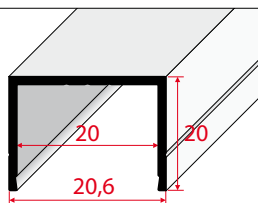

	A	B	C	D
B60	10	10,9	8,5	7,5
B61	10	12,9	10,5	9,5
B62	10	16,1	13,5	12,5
B63	21	21,1	18,5	17,5

B60-63

ШВЕЛЛЕР

CHANNEL BAR

ДЛИНА [м]
Length

1,0

2,0

3,0 *