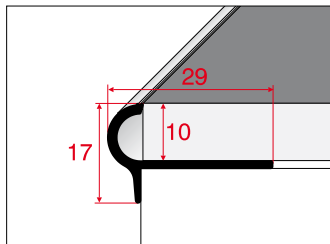

ДЛИНА [м]
Length

1,0

2,0

2,5

3,0