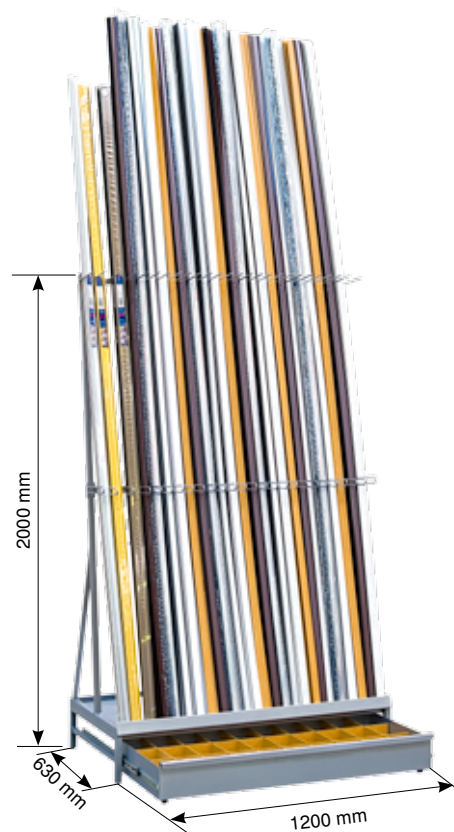

ПОДСТАВКА ДЛЯ ПРОФИЛЕЙ ДЛЯ СТОЛЕШНИЦ С ЯЩИКОМ

TABLE TOP PROFILES EXPOSITOR WITH DRAWER

25 перегородок | 25 compartments