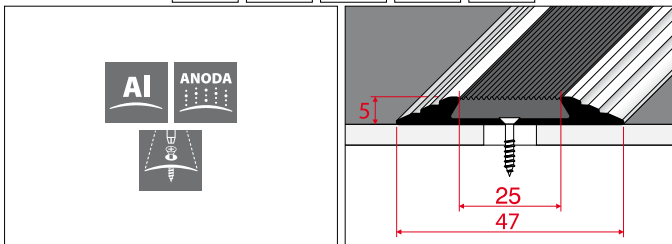

ПРОФИЛЬ ДЛЯ ПОРОГА С АНТИСКОЛЬЗЯЩЕЙ РЕЗИНОВОЙ ВСТАВКОЙ

SILL STRIP WITH ANTI-SLIP INSERT (RUBBER)

ДЛИНА [м]
Length

0,93

1,2 *

1,8

2,7

3,6 *