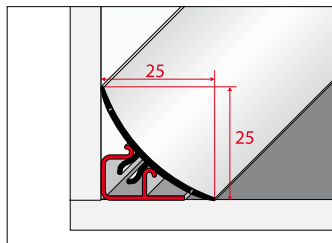

ДЛИНА [м]
Length **3,0**

Пакуется по 20 шт.
Packed by 20 pcs.

PVC

P61

ОКОНЧАНИЕ ПРАВОЕ ИЛИ ЛЕВОЕ

RIGHT OR LEFT ENDING PROFILE

Пакуется по 30 шт.
Packed by 30 pcs.

PVC