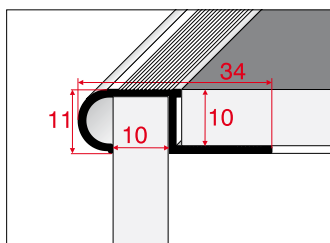

ДЛИНА [м]
Length

1,0

2,0

2,5

3,0