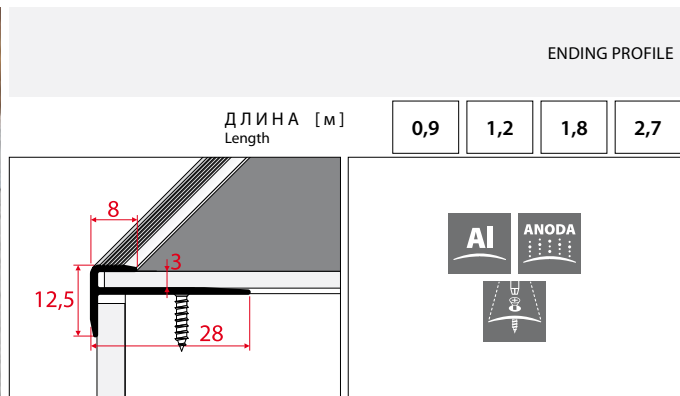

ДЛИНА [м]
Length

1,0	2,0
-----	-----

E66

ПРОФИЛЬ БЫСТРОМОНТИРУЕМЫЙ

QUICK-MOUNTED BAR

ДЛИНА [м]
Length

1,0	2,0
-----	-----

E68

EDGING STRIP

Длина [м]
Length

0,9 1,2* 1,8 2,7 3,6*

EDGE PROFILE

ДЛИНА [м]
Length

1,0

2,0

3,0

ОТДЕЛОЧНЫЙ ПРОФИЛЬ

C24

ОТДЕЛОЧНЫЙ ПРОФИЛЬ

C25

ОТДЕЛОЧНЫЙ ПРОФИЛЬ

ENDING PROFILE

ДЛИНА [м] Length	0,9	1,2	1,8	2,7
---------------------	-----	-----	-----	-----

Technical drawing of profile C26 showing dimensions: 18,5 (height), 3 (width), and 44 (width).

C26

ОТДЕЛОЧНЫЙ ПРОФИЛЬ

ENDING PROFILE

ДЛИНА [м] Length	0,9	1,2	1,8	2,7
---------------------	-----	-----	-----	-----

Technical drawing of profile C28 showing dimensions: 25 (height), 5 (width), 3 (width), and 38 (width).