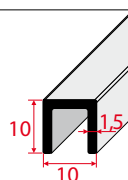

УГОЛОК РАВНОСТОРОННИЙ

EQUAL-SIDED ANGLE BAR

ДЛИНА [м]
Length

1,0

2,0

3,0*

	A	B	C
B10	20	20	2
B11	25	25	2
B12	15	15	1,5
B13	12	12	2
B14	30	30	2
B15	35	35	3
B16	40	40	2
B17	50	50	3

B10-17

УГОЛОК РАЗНОСТОРОННИЙ

NON-EQUAL SIDED ANGLE BAR

ДЛИНА [м]
Length

1,0

2,0

3,0*

	A	B	C
B20	40	20	2
B21	30	20	2
B22	25	20	2
B23	20	10	2

B20-23

УГОЛОК С ФАСКОЙ

CHAMFERED ANGLE BAR

ДЛИНА [м]
Length

1,0

2,0

3,0*

	A	B	C
B24	20	8	1,5
B25	14	10	1,5

B24-25

ШВЕЛЛЕР

CHANNEL BAR

ДЛИНА [м]
Length

1,0

2,0

3,0*

	A	B	C
B30	10	10	1,5

B30