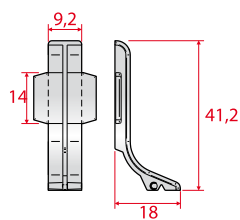

Q63

Q63 - ОКОНЧАНИЕ ПРАВОЕ И ЛЕВОЕ

RIGHT AND LEFT ENDING

Пакуется по 2 шт.
(комплект окончание правое и левое)
Packed by 2 pcs.
(right and left ending profile)

PVC