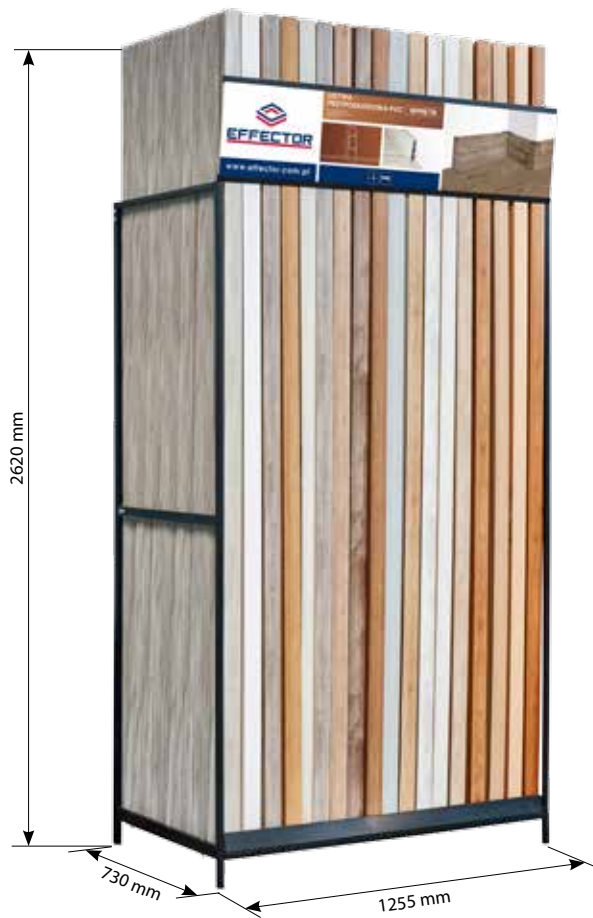

17 перегородок | 17 compartments

EFFECT EFFECTA / CLASSIC

Шкафчики (металлические) для аксессуаров

Metal cabinets for accessories

	РАЗМЕР [мм] dimensions a x b x c	ВЕС [кг] weight
10 ЯЩИКОВ - 5X2 DRAWERS	1230 X 455 X 510	50
10 ЯЩИКОВ - 2X5 DRAWERS	510 X 1085 X 510	50
18 ЯЩИКОВ - 6X3 DRAWERS	1280 X 660 X 515	90
20 ЯЩИКОВ - 5X4 DRAWERS	1230 X 880 X 510	100
20 ЯЩИКОВ - 4X5 DRAWERS	990 X 1085 X 510	100
25 ЯЩИКОВ - 5X5 DRAWERS	1230 X 1085 X 510	120
30 ЯЩИКОВ - 5X6 DRAWERS	1230 X 1300 X 510	150