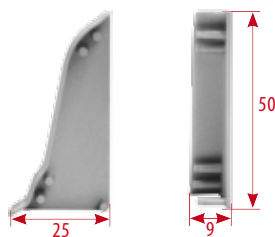

ВНУТРЕННИЙ УГОЛОК

INTERNAL CORNER

профиль пакуется по 25 шт.
Packed by 25 pcs.

PVC

Classic

НАРУЖНЫЙ УГОЛОК

EXTERNAL CORNER

профиль пакуется по 25 шт.
Packed by 25 pcs.

PVC

Classic

СОЕДИНИТЕЛЬ

CONNECTOR

профиль пакуется по 25 шт.
Packed by 25 pcs.

PVC

Classic

ОКОНЧАНИЕ ПРАВОЕ И ЛЕВОЕ

RIGTH AND LEFT ENDING

Пакуется по 25 шт.
(комплект окончание правое и левое)
Packed by 25 pcs.
(right and left ending profile)

PVC

Classic