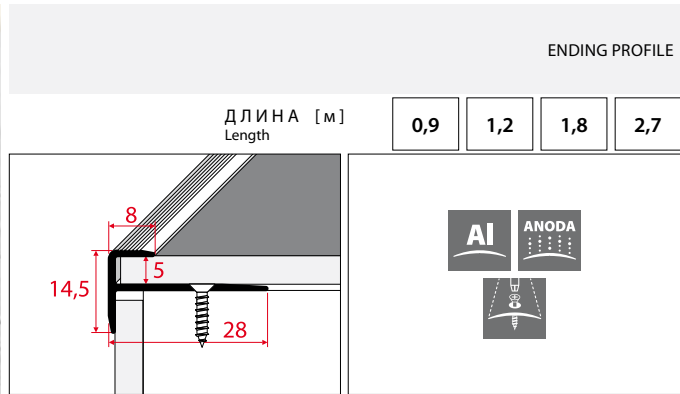

ДЛИНА [м]
Length

1,0	2,0
-----	-----

E66

ПРОФИЛЬ БЫСТРОМОНТИРУЕМЫЙ

QUICK-MOUNTED BAR

ДЛИНА [м]
Length

1,0	2,0
-----	-----

E68

ОТДЕЛОЧНЫЙ ПРОФИЛЬ

C24

ОТДЕЛОЧНЫЙ ПРОФИЛЬ

C25

ОТДЕЛОЧНЫЙ ПРОФИЛЬ

ENDING PROFILE

ДЛИНА [м] Length	0,9	1,2	1,8	2,7
---------------------	-----	-----	-----	-----

Technical drawing of profile C26 showing dimensions: 18,5 (height), 3 (width), and 44 (width).