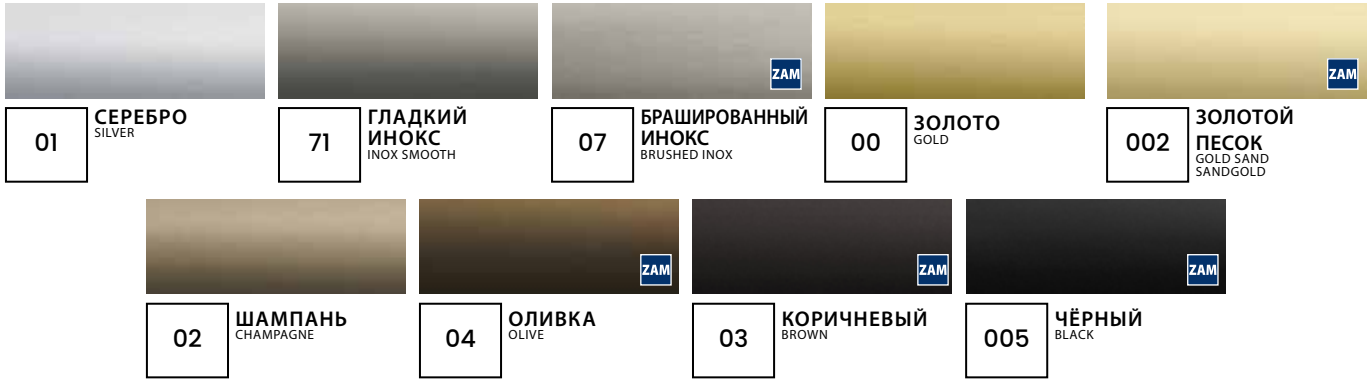

АНОДИРОВАННЫЙ АЛЮМИНИЙ

ANODISED ALUMINIUM