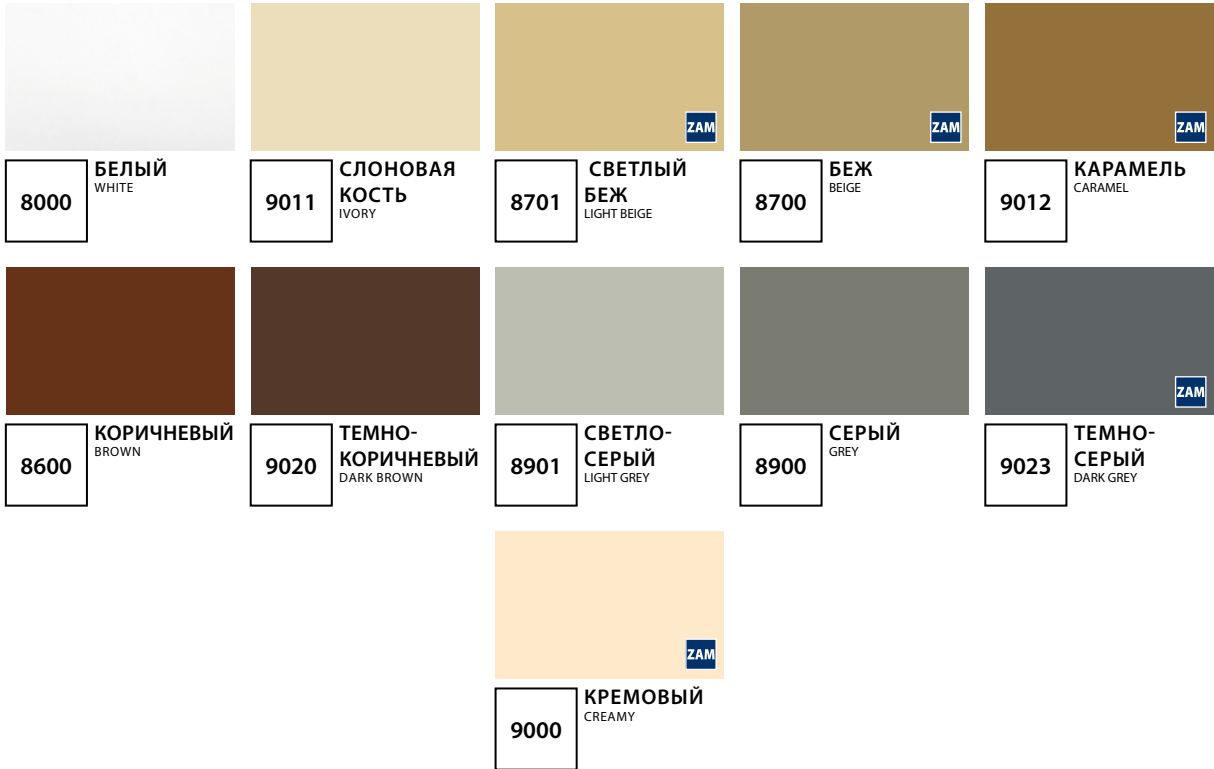

ЦВЕТ P53, P96

COLOURS